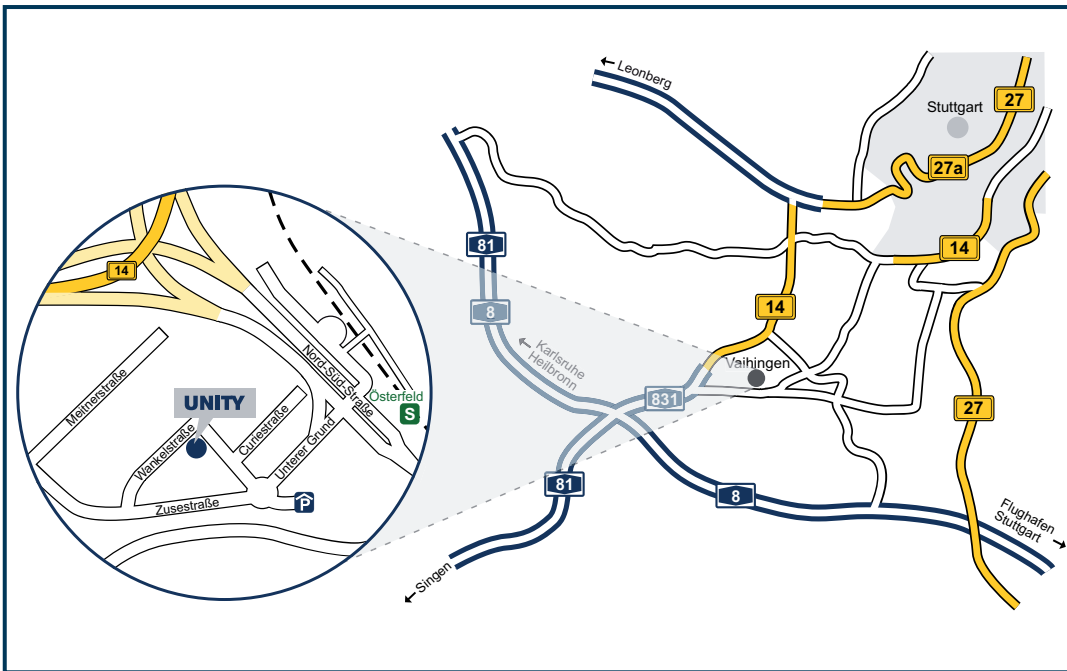

Wegbeschreibung zur UNITY Standort Stuttgart

Adresse
UNITY AG
Wankelstraße 3
70563 Stuttgart
Telefon: +49 711 686890-30
Telefax: +49 711 686890-59

Anreise mit dem Auto

Aus Richtung Karlsruhe oder Ulm/München (A8)

Nehmen Sie die Ausfahrt Stuttgart-Vaihingen und fahren Sie auf die A 831 bis zur Ausfahrt Vaihingen/Universität. Biegen Sie an der ersten Ampel rechts ab in die Straße Unterer Grund und fahren Sie bis zum Kreisverkehr. Im Kreisverkehr nehmen Sie die erste Ausfahrt. Sie befinden sich nun in der Wankelstraße. Das Gebäude STEP 5, in dem die UNITY ansässig ist, liegt auf der linken Seite.

P Parken können Sie im nahegelegenen, jedoch kostenpflichtigen Parkhaus. Weitere kostenpflichtige Parkplätze finden Sie direkt vor dem STEP 5.

Aus Richtung Heilbronn (A81)

Fahren Sie am Autobahndreieck Leonberg in Richtung Stuttgart auf die A8 bis zur Ausfahrt Stuttgart-Vaihingen und dann auf die A831 bis zur Ausfahrt Vaihingen/Universität. Biegen Sie an der ersten Ampel rechts ab in die Straße Unterer Grund und fahren Sie bis zum Kreisverkehr. Nehmen Sie im Kreisverkehr die erste Ausfahrt.

Sie befinden sich nun in der Wankelstraße und finden auf der linken Seite das Gebäude STEP 5, in dem die UNITY ansässig ist.

P Parken können Sie im nahegelegenen, jedoch kostenpflichtigen Parkhaus. Weitere kostenpflichtige Parkplätze finden Sie direkt vor dem STEP 5.

Anreise mit Bus und Bahn

Vom Hauptbahnhof

S Fahren Sie mit der S-Bahnlinie S1 in Richtung Böblingen/Herrenberg oder mit der S-Bahnlinie S2/S3 in Richtung Filderstadt/Bernhausen. Nach etwa 12 Minuten Fahrt steigen Sie an der Haltestelle Osterfeld aus.

Von hier sind es ca. 400 m bis zum STEP 5, in dem Sie die UNITY finden.

Vom Flughafen

S Nehmen Sie die S-Bahnlinie S2 in Richtung Schorndorf/Backnang. Steigen Sie an der Haltestelle Osterfeld aus

Von hier sind es ca. 400 m bis zum STEP 5, in dem Sie die UNITY finden.