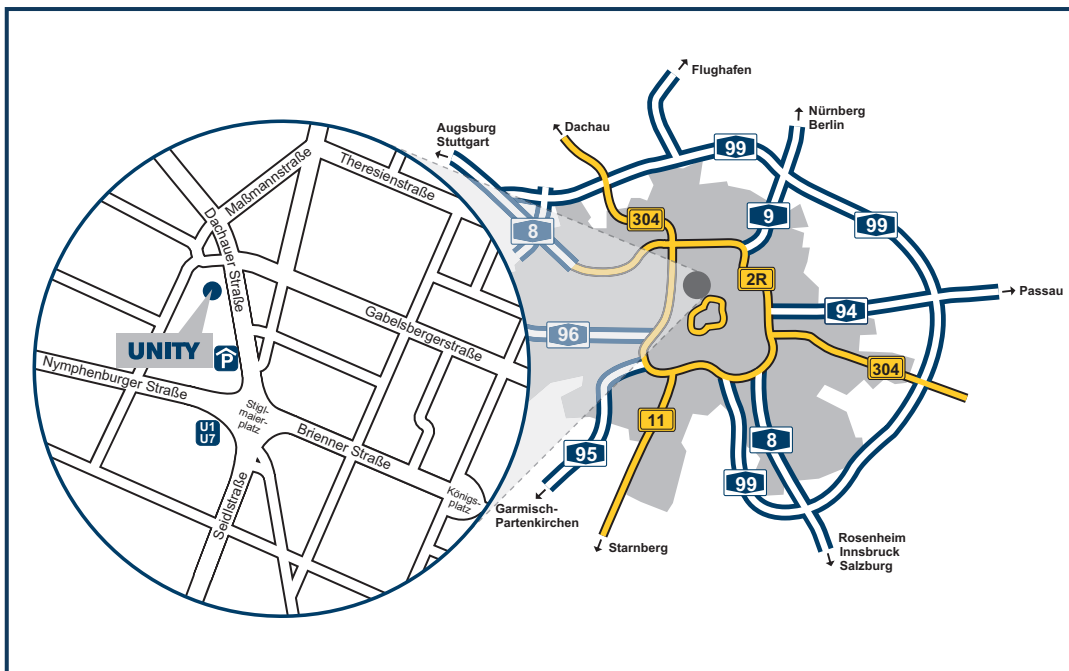

Wegbeschreibung zur UNITY Standort München

Adresse
 UNITY AG
 Dachauer Straße 65
 80335 München
 Telefon: +49 89 13010065-11
 Telefax: +49 89 13010065-19

Anreise mit dem Auto

Von Norden kommend

Fahren Sie die A9 am Autobahnende in Richtung München-Schwabing. Halten Sie sich rechts Richtung Zentrum. Fahren Sie auf dem Mittleren Ring in Richtung Westen und verlassen sie die Landshuter Allee Richtung Zentrum und halten Sie sich links, um direkt auf die Dachauer Straße zu gelangen.

Von Süden kommend

Fahren Sie die A8 bis zum Autobahnende. Fahren Sie geradeaus in Richtung Zentrum bis zum Isartorplatz. Biegen Sie nach rechts auf den Altstadtring und folgen diesem etwa 3 km in Richtung Hauptbahnhof. Biegen Sie am Maximiliansplatz rechts in die Briener Straße und fahren bis zu deren Ende zum Stiglmaierplatz.

Anreise mit Bus und Bahn

Vom Hauptbahnhof München

Fahren Sie mit der U1 Richtung Olympia Einkaufszentrum oder der U7 Richtung Westfriedhof eine Station zum Stiglmaierplatz. Ausgang Richtung Dachauer Straße/Nymphenburger Straße.

Vom Flughafen

Fahren Sie mit der S1 oder S8 bis zum Hauptbahnhof.

Dort steigen Sie in die U1 Richtung Olympia Einkaufszentrum oder die U7 Richtung Westfriedhof um. Am Stiglmaierplatz verlassen Sie die U-Bahn Richtung Dachauer Straße/Nymphenburger Straße.