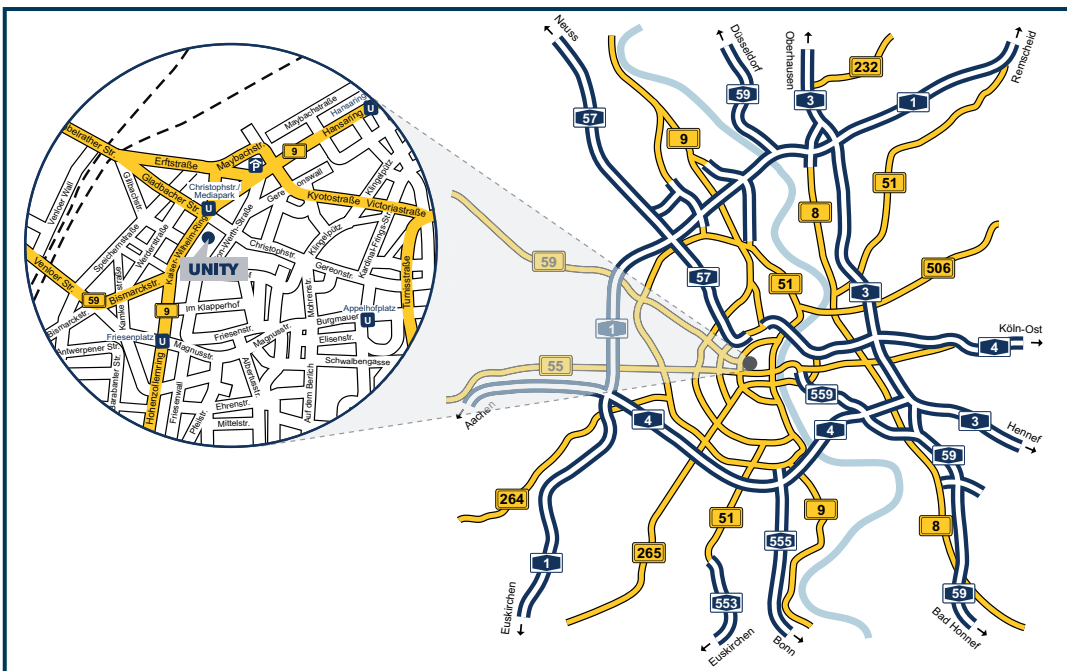

Wegbeschreibung zur UNITY Standort Köln

Adresse
UNITY AG
Kaiser-Wilhelm-Ring 34
50672 Köln
Telefon: +49 221 789587-70
Telefax: +49 221 789587-99

Anreise mit dem Auto

Aus Richtung Neuss (A57)

Fahren Sie auf der A57 in Richtung Köln-Zentrum bis zum Autobahnende. Folgen Sie der Richtung Zentrum und biegen Sie am Mediapark (Maybachstr.) an der Ampel rechts ab. An der nächsten Ampel biegen Sie wieder rechts, auf den Hansaring ab.

Aus Richtung Euskirchen/Koblenz (A1)

Verlassen Sie die A1 am Kreuz Köln-Nord, und fahren Sie auf die A57 Richtung Köln Zentrum – weiter siehe Neuss/A57.

Aus Richtung Oberhausen (A3)

Am Kreuz Leverkusen fahren Sie auf die A1 Richtung Euskirchen/Koblenz bis zum Kreuz Köln-Nord. Weiter auf die A57 Richtung Köln Zentrum – Weiterfahrt wie aus Richtung Neuss (siehe Neuss/A57).

Aus Richtung Köln-Ost (A3/A4)

Fahren Sie in Richtung Zoo/Brücke bis zur Ausfahrt Zoo. Halten Sie sich rechts und folgen Sie der Frohngasse. Dort halten Sie sich links um anschließend nach links in die Riehler Straße einzubiegen. Der Riehler Straße folgen Sie bis zum Ebertplatz. Fahren Sie am Ebertplatz rechts in Richtung Hansaring.

Aus Richtung Bad Honnef (A59)

Fahren Sie von der A59 weiter auf die A559 bis Köln Zentrum. Fahren Sie auf

den Deutzer Ring in Richtung Severins Brücke. Ordnen Sie sich nach der Severins Brücke rechts in Richtung Nord-Süd-Fahrt ein. Fahren Sie auf der Nord-Süd-Fahrt am WDR vorbei und ordnen Sie sich am Ende wieder links in Richtung Hansaring ein. Biegen Sie links auf den Ring ab, in Richtung Kaiser-Wilhelm-Ring.

Aus Richtung Hennef (A59/A3)

Fahren Sie am Kreuz Köln-Ost auf die A4 in Richtung Köln/Zoo/Brücke bis zur Ausfahrt Zoo. Halten Sie sich rechts und folgen Sie der Frohngasse. Dort halten Sie sich links um anschließend nach links in die Riehler Straße einzubiegen. Der Riehler Straße folgen Sie bis zum Ebertplatz. Fahren Sie am Ebertplatz rechts in Richtung Hansaring.

Aus Richtung Bonn (A555)

Fahren Sie auf der A555 bis zum Verteilerring. Nehmen Sie die 2. Ausfahrt des Kreisverkehrs auf die Bonner Straße. Nehmen Sie im nächsten Kreisverkehr die 2. Ausfahrt auf die B9/Karolingerring. Folgen Sie der B9 bis auf den Kaiser-Wilhelm-Ring.

Aus Richtung Aachen (A4)

Verlassen Sie die A4 am Kreuz Köln-West auf die A1 Richtung Dortmund. Nehmen Sie die Ausfahrt Köln-Lövenich und fahren Sie weiter auf der B55/Aachener Straße. Biegen Sie am Rudolphplatz nach links auf

die B9/Hohenzollernring ab. Fahren Sie weiter auf der B9 und Sie erreichen den Kaiser-Wilhelm-Ring.

Parkmöglichkeiten

P Parken können Sie Ihren Wagen in der Tiefgarage des Kaiser-Wilhelm-Rings. Die Tiefgarage ist aus der Richtung Friesenplatz, als auch aus der Richtung Hansaring befahrbar. Parken Sie Ihren Wagen dort auf der Höhe des Ausgangs Christophstraße.

Navigationshilfe: Einfahrt Parkhaus

P Geben Sie in ihr Navigationsgerät „Hansaring 19“ ein und Sie werden direkt vor die Einfahrt des Parkhauses navigiert.

S- und U-Bahn

Vom Hauptbahnhof Köln