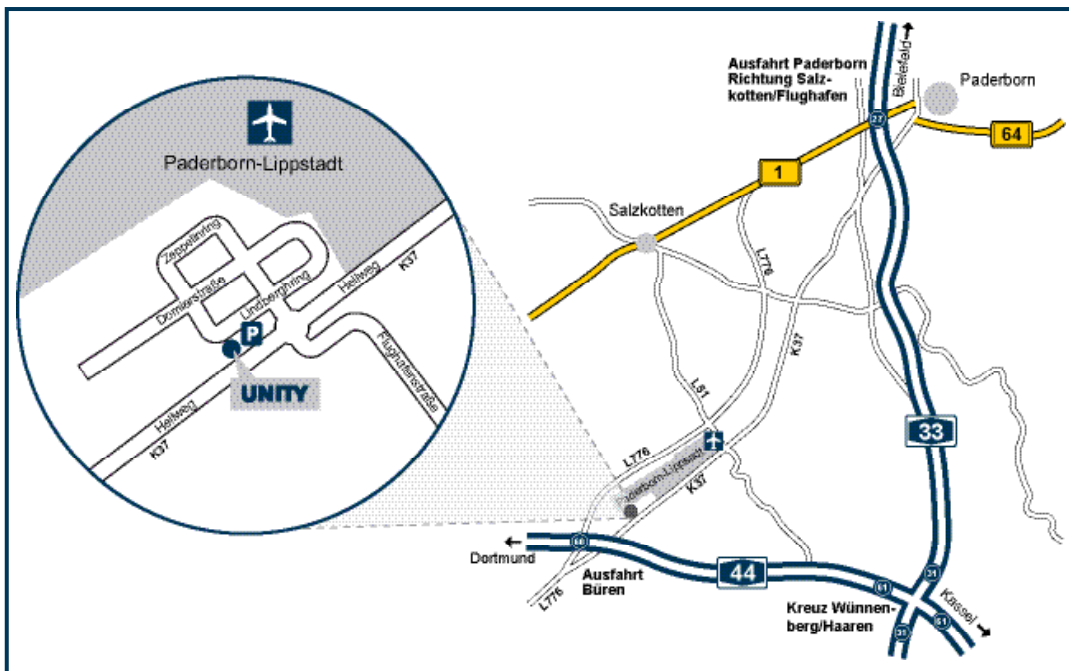

Wegbeschreibung zur UNITY Standort Büren

Adresse
UNITY AG
Lindberghring 1
33142 Büren
Telefon: +49 2955 743-0
Telefax: +49 2955 743-299

Anreise mit dem Auto

Aus Richtung Bielefeld (A33)

Verlassen Sie die A33 an der Ausfahrt Salzhausen, biegen Sie auf die B1 und folgen Sie der Beschilderung Flughafen Paderborn/Lippstadt. Verlassen Sie die Schnellstraße an der Ausfahrt Flughafen Paderborn/Lippstadt. Dort fahren Sie links in Richtung Wewelsburg und nehmen Sie am Kreisverkehr die erste Ausfahrt rechts in Richtung Flughafen Paderborn/Lippstadt. Lassen Sie den Flughafen rechts liegen und nehmen Sie am Kreisverkehr die erste Ausfahrt rechts in den Gewerbepark Flughafen. Fahren Sie an der nächsten Kreuzung links in den Lindberghring. Sie finden uns in dem Gebäude auf der linken Seite.

P Links neben dem Eingang stehen Ihnen unsere Besucherparkplätze zur Verfügung.

Aus Richtung Kassel oder Dortmund (A44)

Verlassen Sie die A44 an der Ausfahrt Büren/Flughafen Paderborn/Lippstadt. Fahren Sie auf die Schnellstraße in Richtung Büren und nehmen Sie die nächste Ausfahrt links in Richtung Flughafen Paderborn/Lippstadt. Verlassen Sie den Kreisverkehr an der dritten Ausfahrt rechts in den Gewerbepark Flughafen. Fahren Sie an der nächsten Kreuzung links in den Lindberghring. Sie finden uns in dem Gebäude auf der linken Seite.

Wenn Sie aus dem Hauptgebäude des Flughafens herauskommen, halten Sie sich bitte rechts. Kommen Sie mit dem Bus, können Sie einfach geradeaus gehen. Gehen Sie links am Tower, an einigen

Charterflug-Unternehmen und am Gebäude der Kreisfeuerwehrzentrale vorbei. Eine Treppe führt Sie hinauf zum Lindberghring. Folgen Sie der Straße und überqueren Sie die Kreuzung. Auf der linken Seite sehen Sie das UNITY-Gebäude.